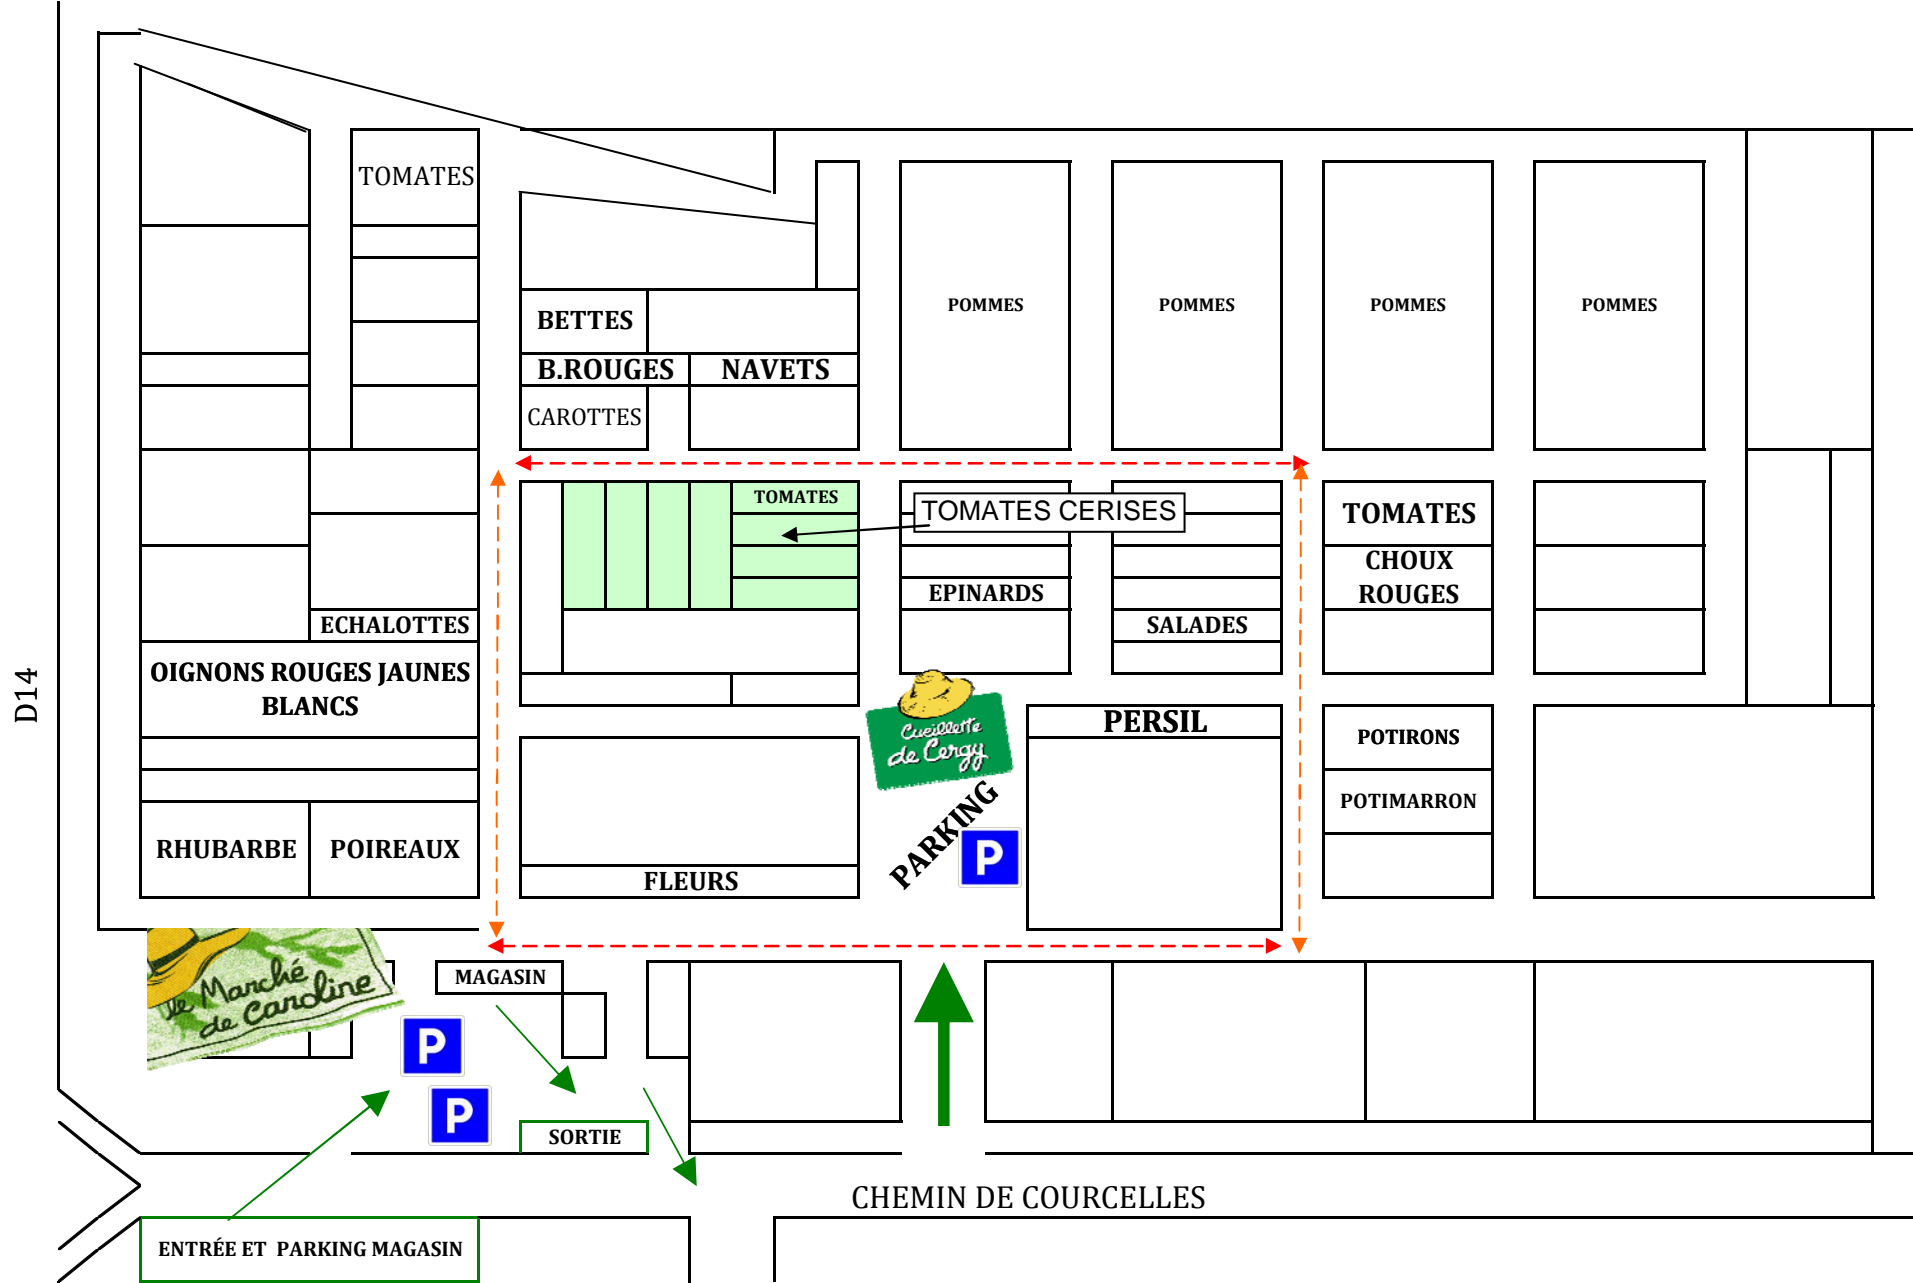

# A CUEILLIR CETTE SEMAINE

PLAN DE LA CUEILLETTE DE CERGY

**LÉGENDE**

← - - - - - → Chemin en bitume

Dans la cueillette, les produits à cueillir vous sont indiqués par un panneau blanc avec leur prix. Si vous ne trouvez pas de panneau devant une parcelle le produit n'est pas à cueillir. Il en est de même si vous trouvez une parcelle entourée de banderoles rouges, ne pas cueillir.